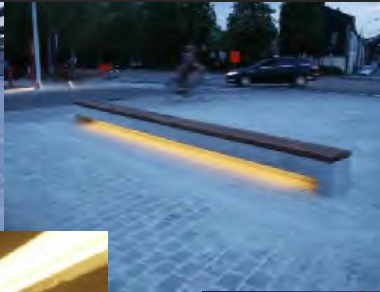

Mechelen – Belgium LEDline under benches

LEDtechnic bvba – Vliegplein 55F – B-9991 Maldegem – T +32 50 68 89 52 – F +32 50 68 69 64

info@ledtechnic.be - www.ledtechnic.be