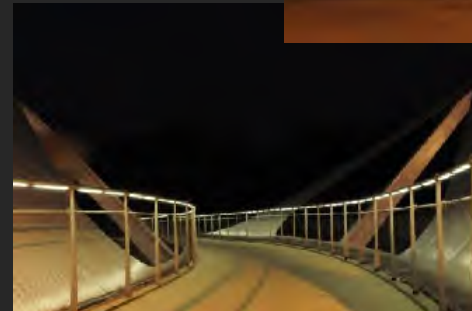

Knokke-Belgium LEDrail: handrail lighting

Design: Buro Ney & Partners

LEDtechnic bvba – Vliegplein 55F – B-9991 Maldegem – T +32 50 68 89 52 – F +32 50 68 69 64

info@ledtechnic.be - www.ledtechnic.be