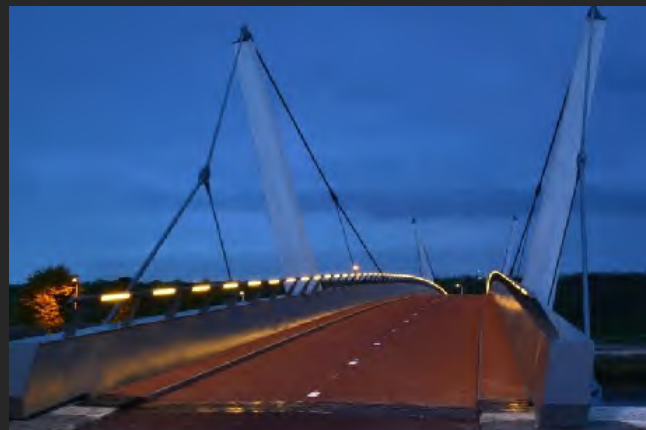

Tilburg (The Netherlands): LEDrail

LEDtechnic bvba – Vliegplein 55F – B-9991 Maldegem – T +32 50 68 89 52 – F +32 50 68 69 64

info@ledtechnic.be - www.ledtechnic.be